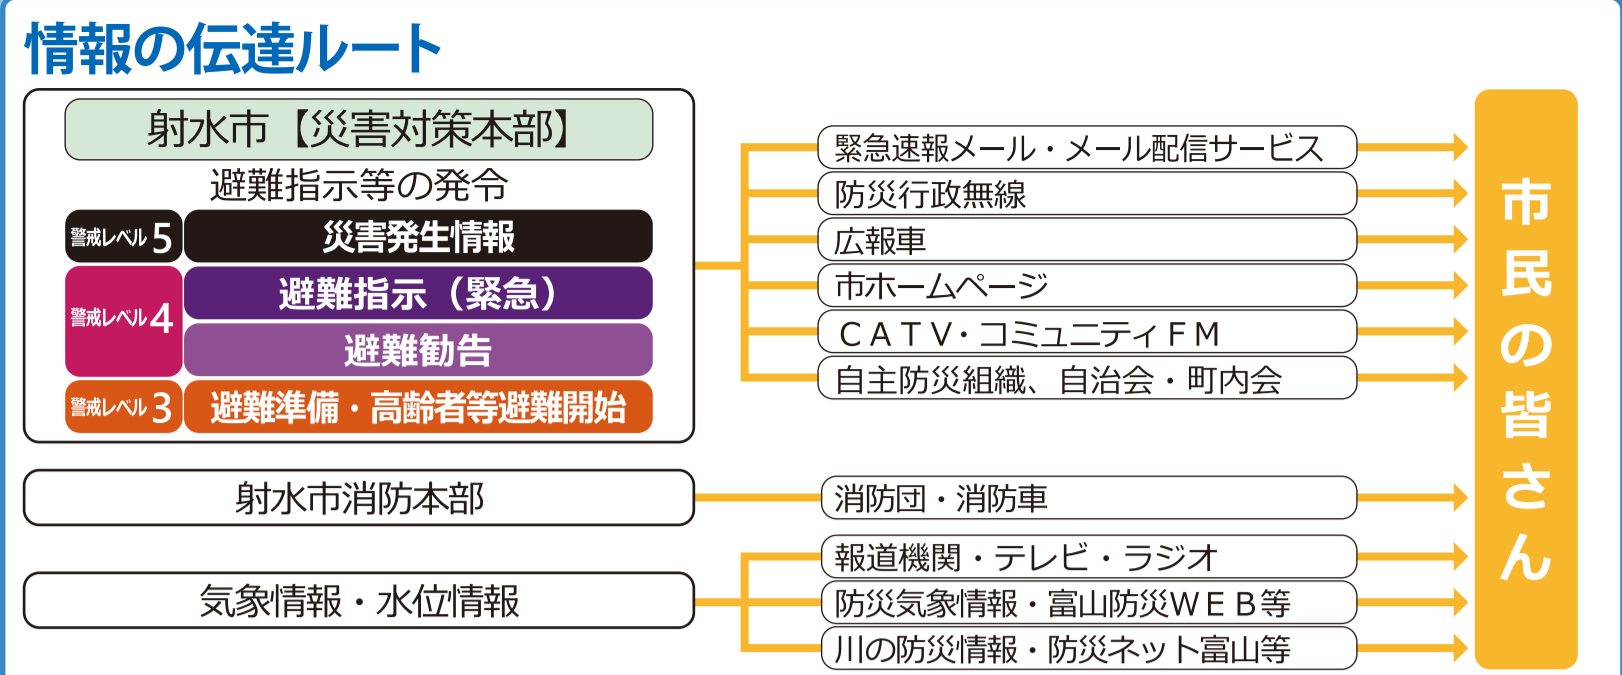

防災関連情報

- 富山防災WEB: 天気・気象情報、雨量・水位、土砂災害警戒情報、道路情報
- 川の防災情報: 河川水位・カメラ、雨量情報、ダム情報等
- 防災ネット富山: 河川水位、雨量、道路情報等
- 防災情報 気象庁: 天気予報、レーダー雨量、注意報・警報、台風情報等
- 富山地方気象台: 天気予報、レーダー雨量、注意報・警報、台風情報等
- 射水市メール配信サービス: 防災・緊急情報、気象情報等