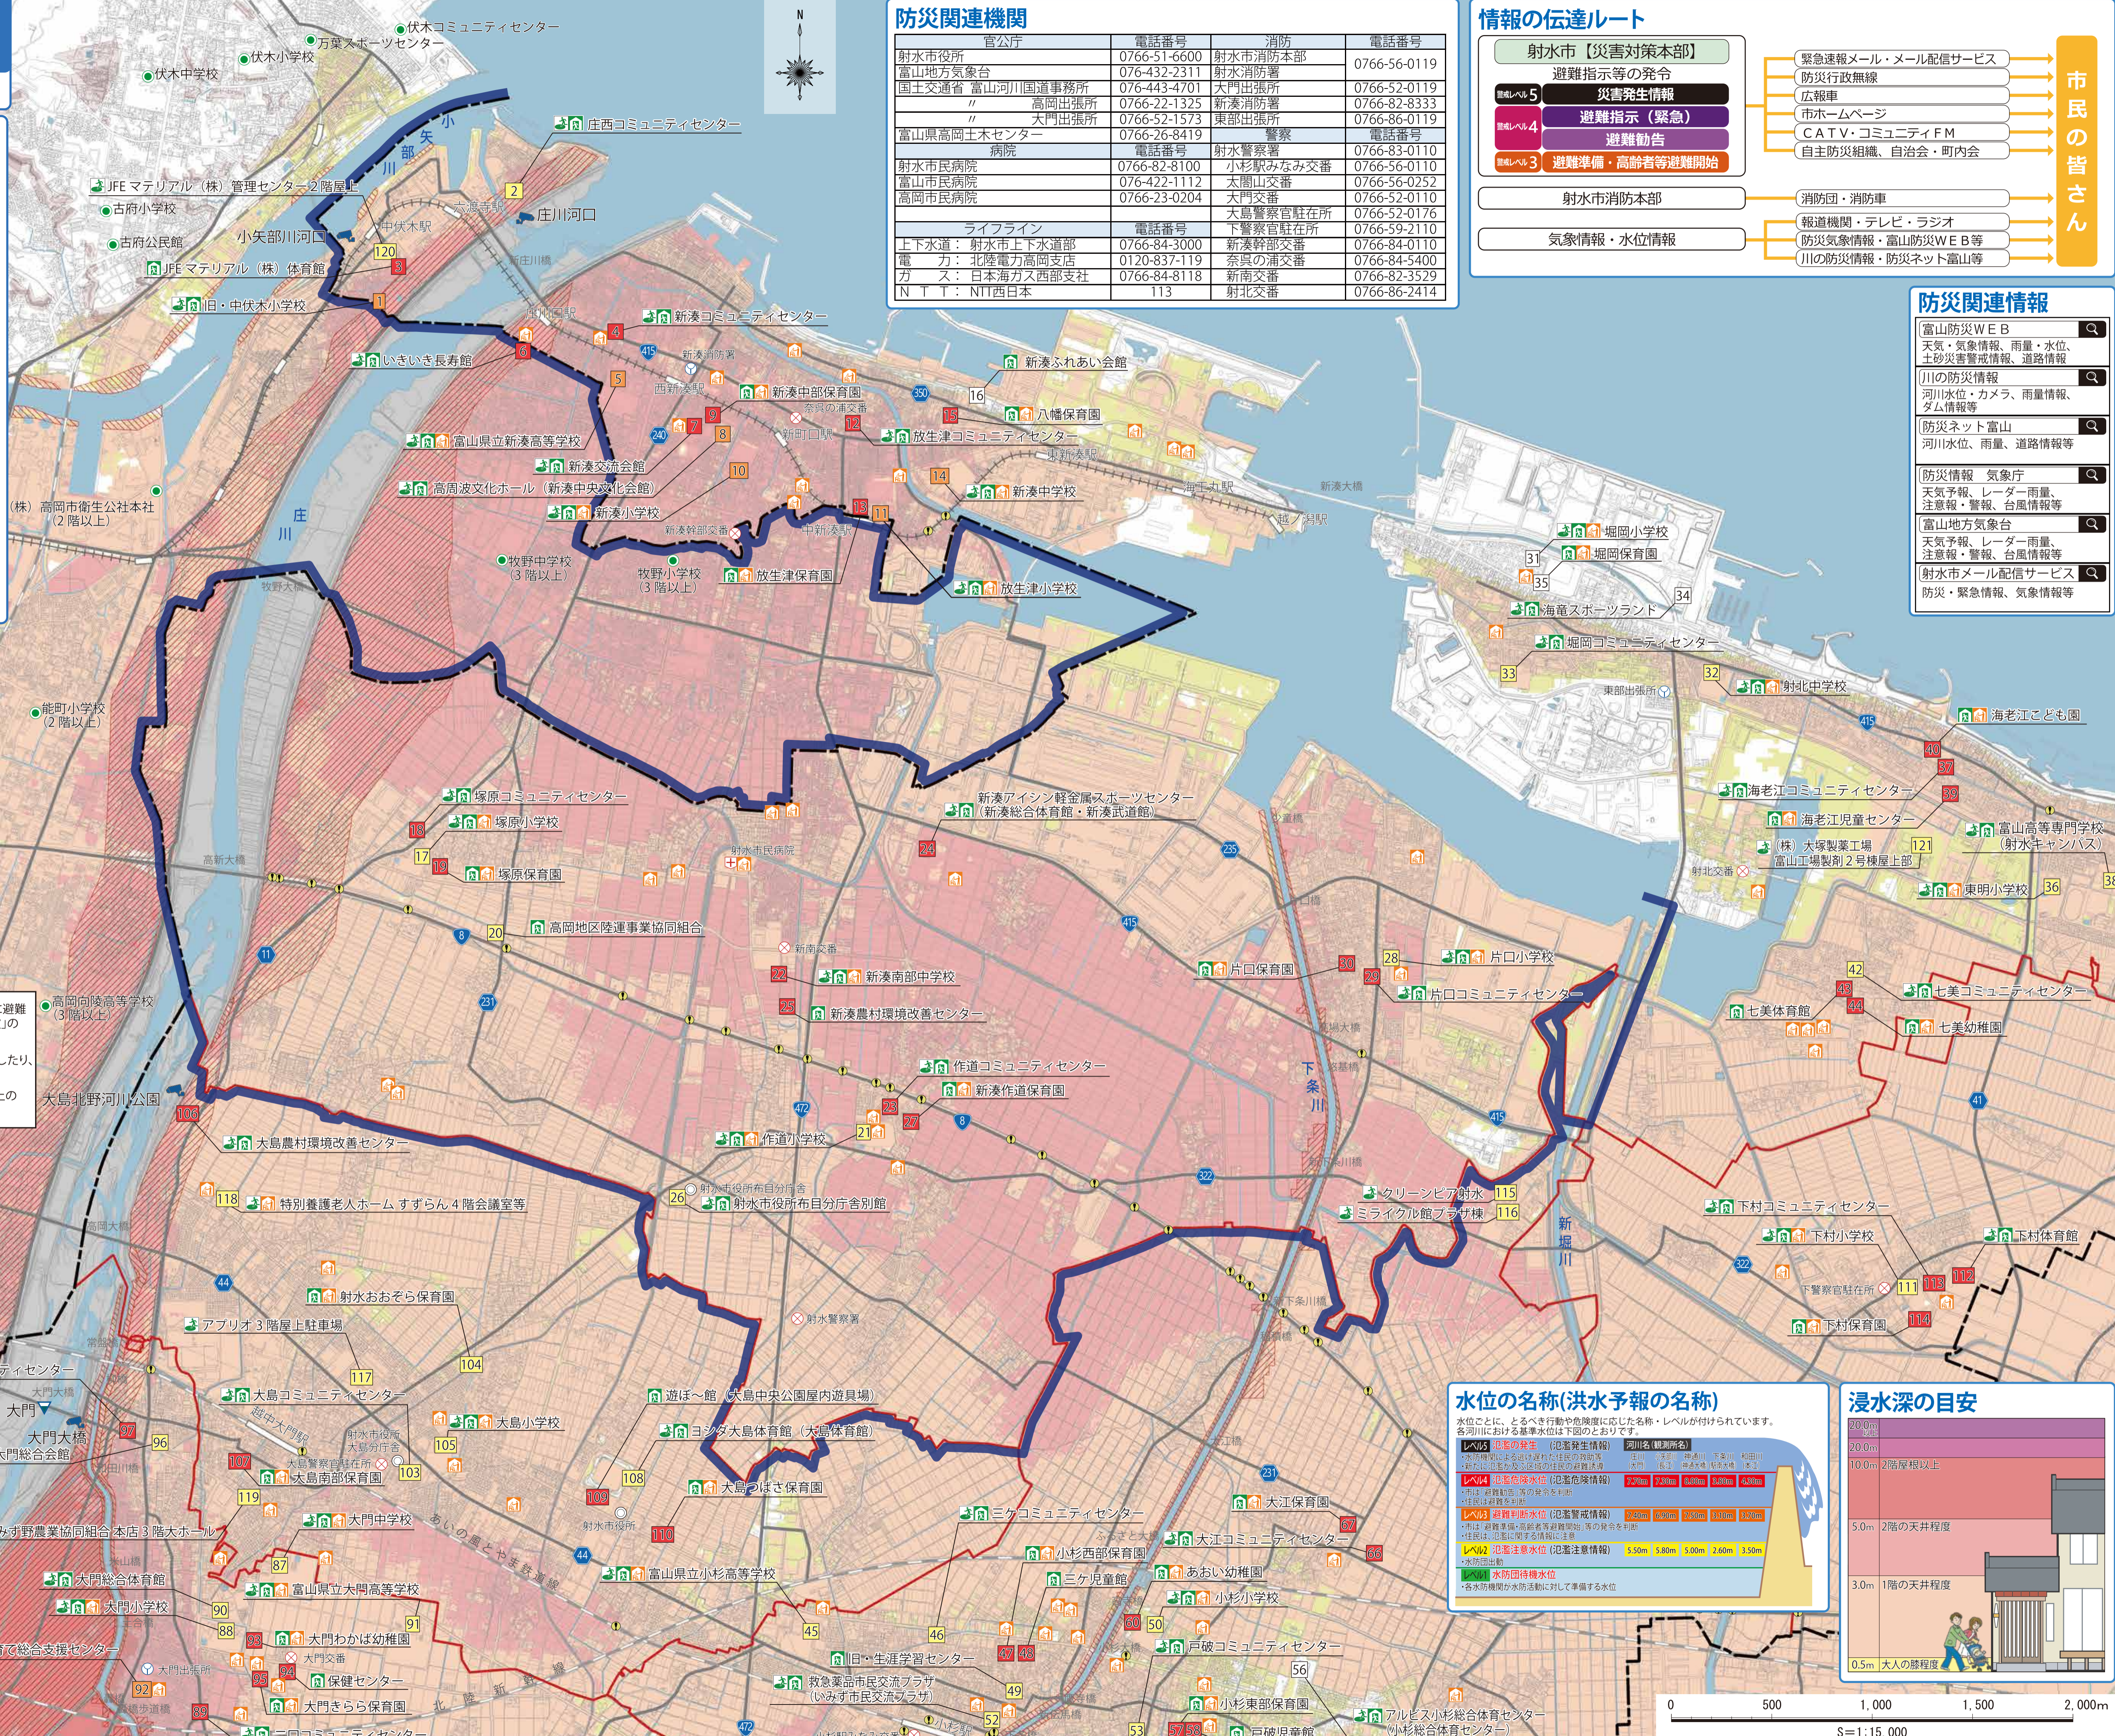

射水市洪水ハザードマップ 想定最大規模

地区詳細図：新湊地区（西側）

指定緊急避難場所 指定避難所一覧表

No	施設名	避難階数(洪水時)
1	旧・中伏木小学校	3階以上
2	庄西コミュニティセンター	2階以上
3	JFEマテリアル(株)体育館	使用不可
4	新湊コミュニティセンター	使用不可
5	富山県立新湊高等学校	3階以上
6	いきいき長寿館	使用不可
7	新湊交流会館	使用不可
8	高周波文化ホール(新湊中央文化会館)	3階以上
9	新湊中部保育園	使用不可
10	新湊小学校	3階以上
11	放生津小学校	3階以上
12	放生津コミュニティセンター	使用不可
13	放生津保育園	使用不可
14	新湊中学校	3階以上
15	八幡保育園	使用不可
16	新湊ふれあい会館	1階以上
17	塚原小学校	2階以上
18	塚原コミュニティセンター	使用不可
19	塚原保育園	使用不可
20	高岡地区陸運事業協同組合	2階以上
21	作道小学校	2階以上
22	新湊南部中学校	使用不可
23	作道コミュニティセンター	使用不可
24	新湊アイン軽金属スポーツセンター(新湊総合体育館・新湊武道館)	使用不可
25	新湊農村環境改善センター	使用不可
26	射水市役所布目分庁舎別館	2階以上
27	新湊作道保育園	使用不可
28	片口小学校	2階以上(体育館不可)
29	片口コミュニティセンター	使用不可
30	片口保育園	使用不可
120	JFEマテリアル(株)管理センター2階以上	2階以上

家族の連絡先

名前	電話番号

災害用伝言サービス

災害発生時には電話などが繋がりにくくなります。家族や友人の安否確認、連絡を取るには災害用伝言サービスを利用しましょう。

災害用伝言ダイヤル 171

利用方法
171にダイヤル
録音は1 再生は2
音声ガイダンスに従ってご利用ください。

災害用伝言板 web171

利用方法
<https://www.web171.jp>へアクセス
電話番号を入力
伝言の登録・確認

- 指定緊急避難場所：災害の危険が迫った場合に、緊急的・一時的に避難する場所です。「洪水」「土砂災害」「地震」「津波」の災害を対象に指定しています。
- 指定避難所：被災した方が災害の危険がなくなるまで滞在したり、自宅で生活できない方が滞在する施設です。
- 要配慮者利用施設：社会福祉施設、病院、学校などとして防災上の配慮を要する方が利用する施設です。

凡例

浸水深

- 浸水深 10.0～20.0m
- 浸水深 5.0～10.0m
- 浸水深 3.0～5.0m
- 浸水深 0.5～3.0m
- 浸水深 0～0.5m

家屋倒壊等氾濫想定区域

- 氾濫流
- 河岸侵食

指定緊急避難場所・指定避難所

- 00 全ての階が使用可能
- 00 2階以上が使用可能
- 00 3階以上が使用可能
- 00 使用不可

指定緊急避難場所

- 指定緊急避難場所
- 指定避難所
- 要配慮者利用施設
- 高岡市避難施設
- 避難時の注意箇所(アンダーパス等、避難する際には注意が必要な箇所です)

水位観測所 河川カメラ

この地図の対象地区

地区界

市界

防災関連機関

官公庁	電話番号	消防	電話番号
射水市役所	0766-51-6600	射水市消防本部	0766-56-0119
富山地方気象台	076-432-2311	射水消防署	0766-52-0119
国土交通省 富山河川国道事務所	076-443-4701	大門出張所	0766-82-8333
〃 高岡出張所	0766-22-1325	新湊消防署	0766-86-0119
〃 大門出張所	0766-52-1573	東部出張所	0766-83-0110
富山県高岡土木センター	0766-26-8419	警察	電話番号
病院	電話番号	射水警察署	0766-83-0110
射水市民病院	0766-82-8100	小杉駅前みなみ交番	0766-56-0110
富山市民病院	076-422-1112	太閤交番	0766-56-0252
高岡市民病院	0766-23-0204	大門交番	0766-52-0110
		大島警察官駐在所	0766-52-0176
		下警察官駐在所	0766-59-2110
		新湊幹部交番	0766-84-0110
		力：北陸電力高岡支店	0120-837-119
		カス：日本海ガス西部支社	0766-84-5400
		NTT：NTT西日本	113
		射北交番	0766-86-2414