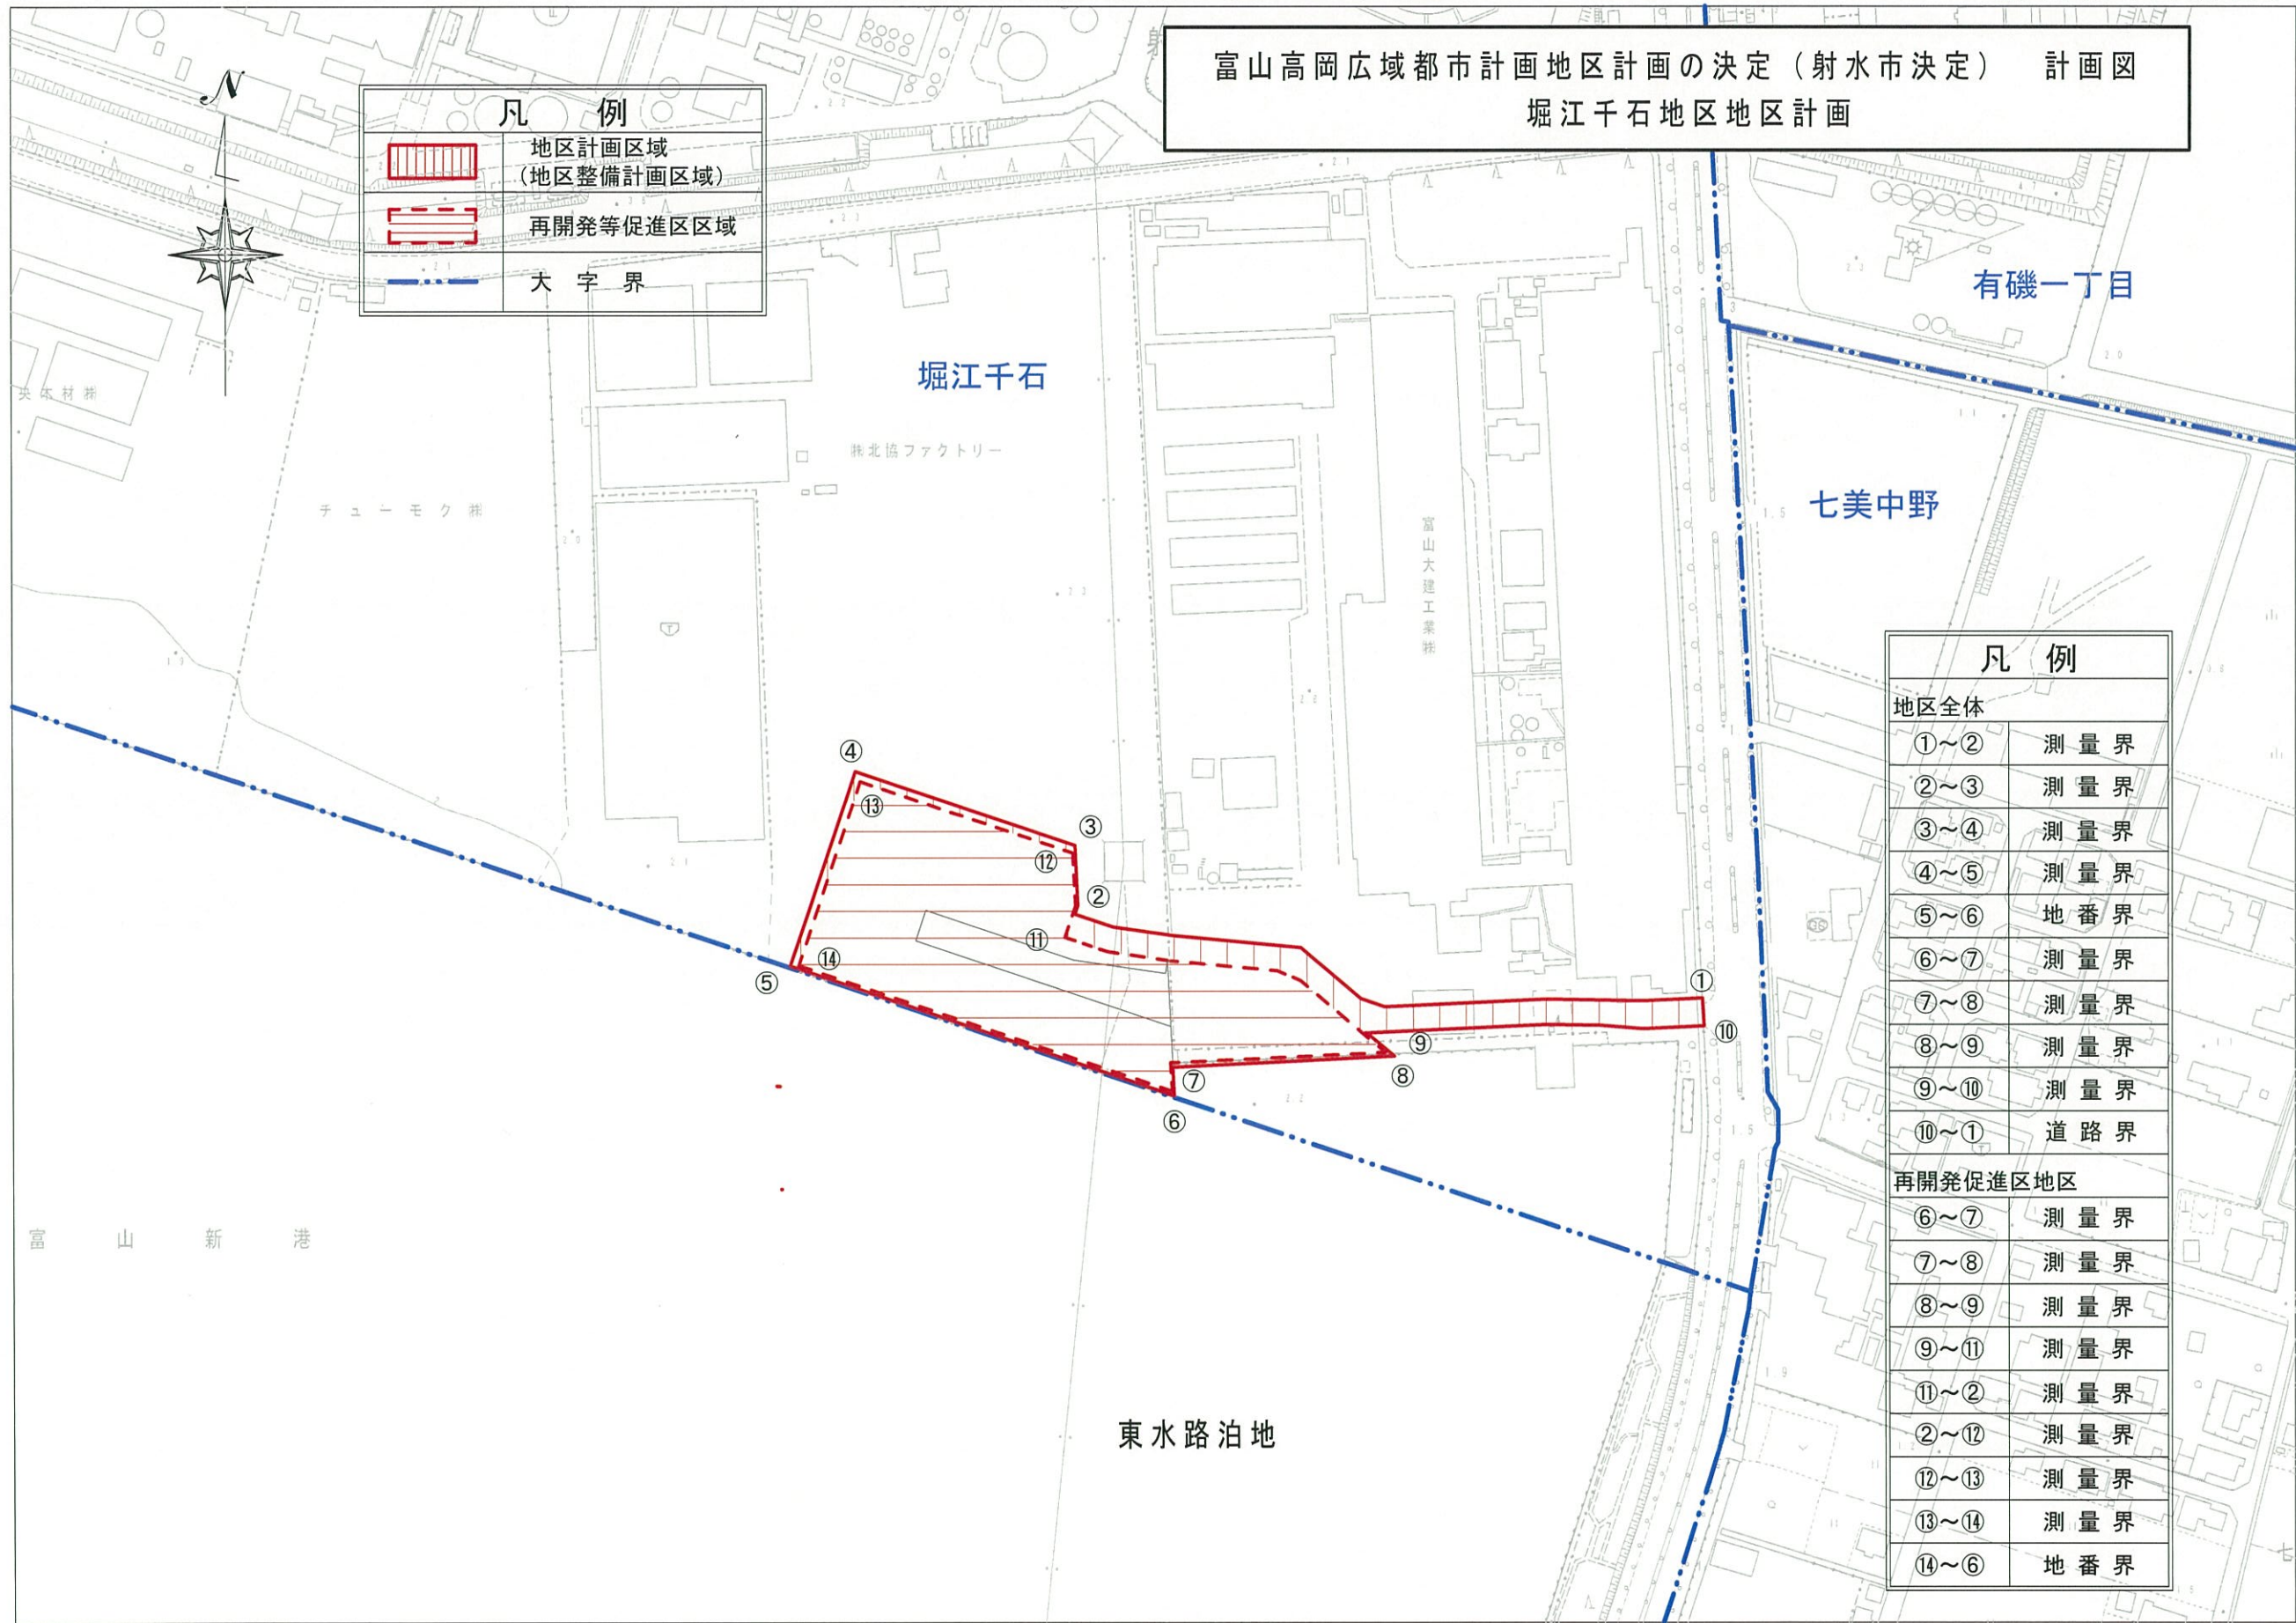

# 射水市都市計画基本図

計画図（区域図）

富山高岡広域都市計画地区計画の決定（射水市決定） 計画図  
堀江千石地区地区計画

凡例	
	地区計画区域 （地区整備計画区域）
	再開発等促進区区域
	大字界

凡例	
地区全体	
①～②	測量界
②～③	測量界
③～④	測量界
④～⑤	測量界
⑤～⑥	地番界
⑥～⑦	測量界
⑦～⑧	測量界
⑧～⑨	測量界
⑨～⑩	測量界
⑩～①	道路界
再開発促進区地区	
⑥～⑦	測量界
⑦～⑧	測量界
⑧～⑨	測量界
⑨～⑩	測量界
⑩～①	測量界
①～②	測量界
②～③	測量界
③～④	測量界
④～⑤	測量界
⑤～⑥	地番界

# 射水市都市計画基本図

計画図(地区整備計画図)

富山高岡広域都市計画地区計画の決定(射水市決定) 計画図  
堀江千石地区地区計画

凡 例	
	地区計画区域 (地区整備計画区域)
	再開発等促進区区域
	地区施設(道路)
	地区施設(緑地)