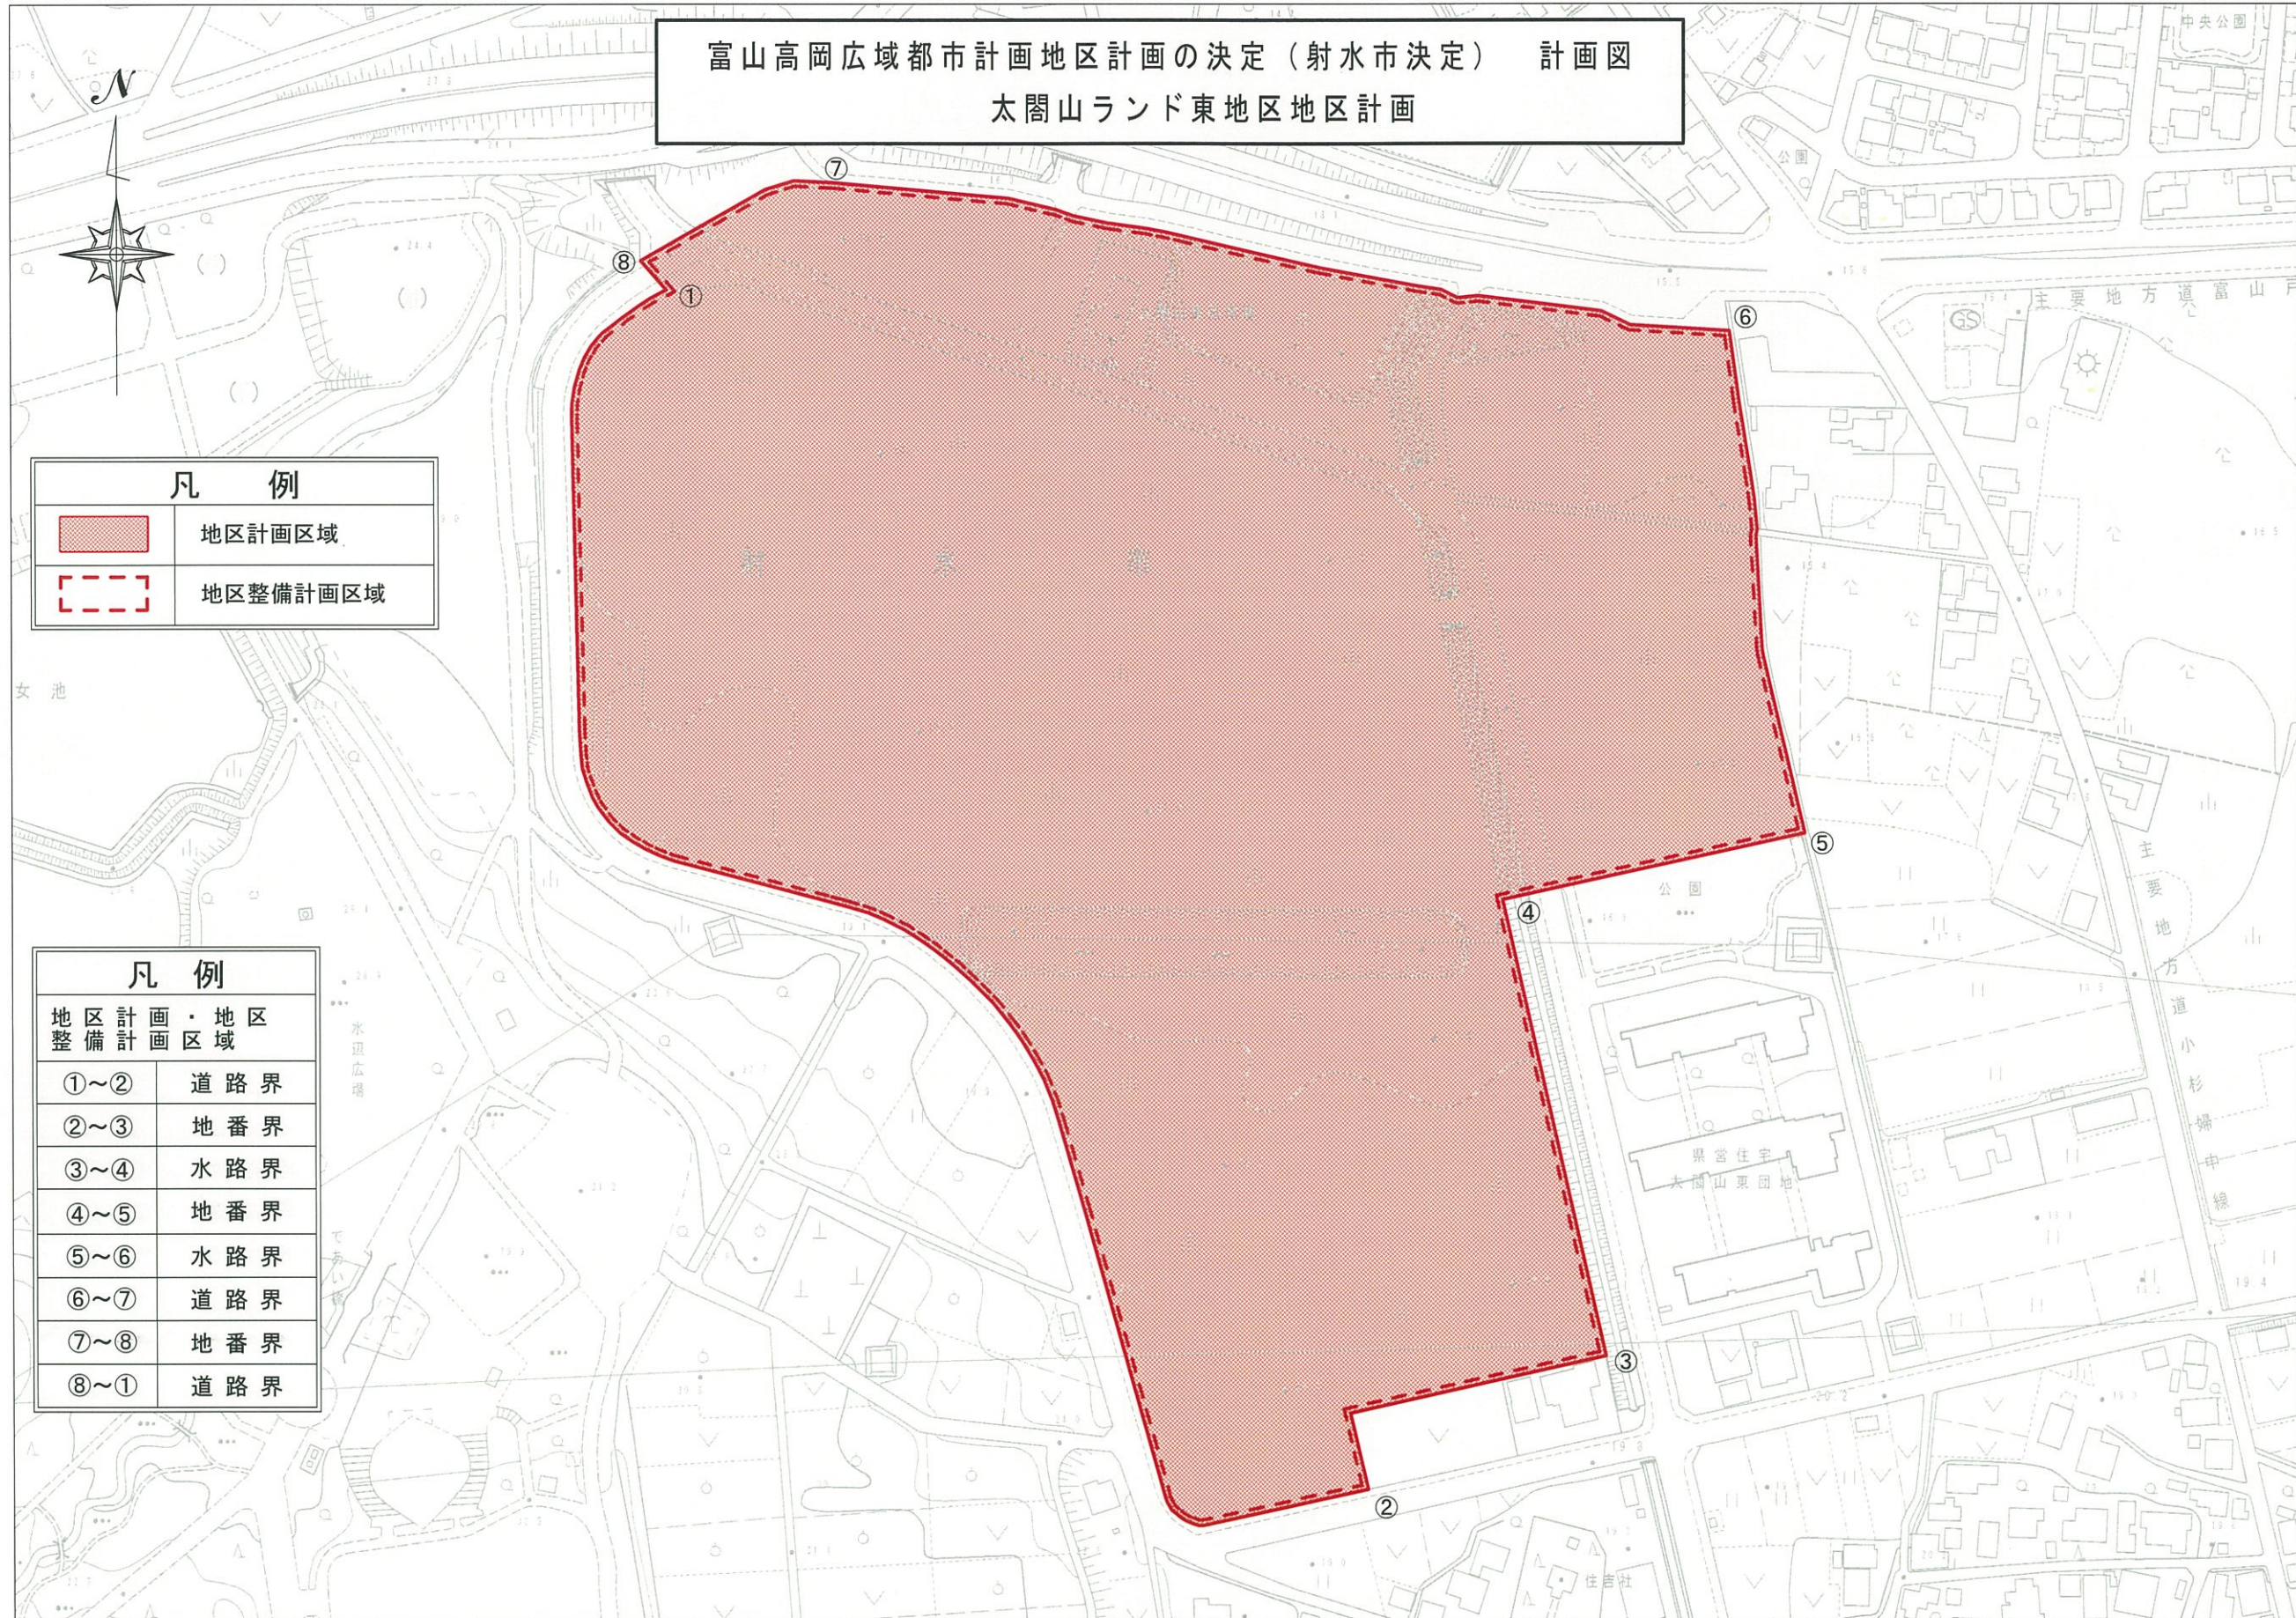

射水市都市計画基本図

計画図

富山高岡広域都市計画地区計画の決定（射水市決定） 計画図
太閤山ランド東地区地区計画

凡例

	地区計画区域
	地区整備計画区域

凡例

地区計画・地区整備計画区域	
①～②	道路界
②～③	地番界
③～④	水路界
④～⑤	地番界
⑤～⑥	水路界
⑥～⑦	道路界
⑦～⑧	地番界
⑧～①	道路界

50 0 1:2,500 100m=4cm 100 200